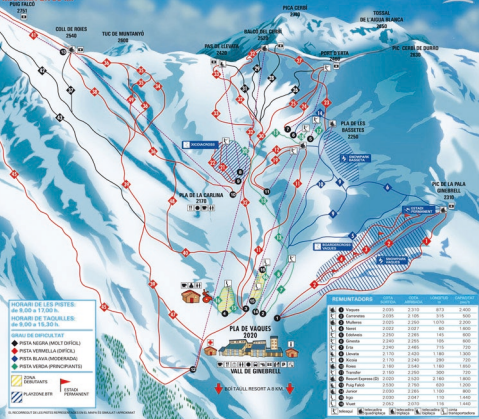

BAUDES DEL CERBI
2500

PIC CERBI DE DURRO
2500

PAS DE LLEVATA
2420

PORT D'ETA
2000

PLA DE LES BASSETES
2250

PLA DE LA CARLINA
2378

PIC DE LA PALLA GINERELL
2210

PISTES	LITERS	COTA INICIAL	DEPARTAMENT	LONGITUD
1	3.810	2.095	276	1.540
2	3.810	2.110	200	1.150
3	3.810	2.095	276	150
4	3.810	2.110	200	800
5	3.810	2.095	276	810
6	3.810	2.095	276	810
7	2.260	2.010	200	830
8	2.115	2.095	80	448
9	2.115	2.095	80	405
10	2.250	2.115	76	710
11	2.265	2.130	98	1150
12	2.260	2.035	205	1.425
13	2.260	2.035	82	475
14	2.750	2.030	200	1.020
15	2.265	2.240	75	185
16	2.225	2.225	6	70
17	2.025	2.020	6	70
18	2.265	2.250	16	150
19	2.265	2.240	16	150
20	2.760	2.165	95	840
21	2.240	2.135	85	275
22	2.240	2.130	70	360
23	2.240	2.130	70	375
24	2.485	2.265	200	760
25	2.485	2.240	205	1.100
26	2.390	2.200	150	550
27	2.485	2.240	205	800
28	2.520	2.065	65	390
29	2.520	2.240	240	825
30	2.520	2.240	210	675
31	2.260	2.200	65	470
32	2.410	2.265	105	700
33	2.520	2.030	450	2.660
34	2.420	2.175	305	590
35	2.515	2.030	460	1.250
36	2.402	2.402	0	660
37	2.440	2.380	160	1.030
38	2.530	2.130	230	840
39	2.540	1.980	380	1.400
40	2.380	2.025	368	2.160
41	2.265	2.025	160	210
42	2.760	2.160	210	810
43	2.760	2.130	441	1.210
44	2.750	2.075	870	1.750
45	2.760	2.060	361	1.160
46	2.750	2.030	211	410
47	2.750	2.030	211	410
48	2.010	2.030	80	250
49	2.120	2.030	160	420
50	2.120	2.030	160	420
51	2.200	2.217	118	450

HORARI DE LES PISTES:
de 9.00 a 17.00 h.

HORARI DE TAUGLLES:
de 9.00 a 19.30 h.

GRAU DE DIFÍCULTAT

ZONA DEBUTANTS

PLAZONETS

REMINTADORS	COTA INICIAL	COTA FINAL	LONGITUD	CAPACITAT
● Vaques	2.030	2.310	673	2.400
● Camarero	2.095	2.105	315	500
● Mulleres	2.025	2.250	1.070	2.200
● Naves	2.022	2.027	80	1.800
● Estrella	2.250	2.265	145	800
● Ginebra	2.340	2.355	185	800
● Eria	2.240	2.465	715	720
● Lleure	2.170	2.420	1.180	1.300
● Kermis	2.170	2.240	290	720
● Roses	2.180	2.540	1.180	1.800
● Transfer	2.150	2.250	300	720
● Bosc d'Espres (B)	2.020	2.420	2.160	1.800
● Pug Falcò	2.130	2.750	620	1.200
● Juncos	2.030	2.165	1.100	800
● Ego	2.030	2.047	130	1.440
● Vant	2.062	2.070	130	1.440