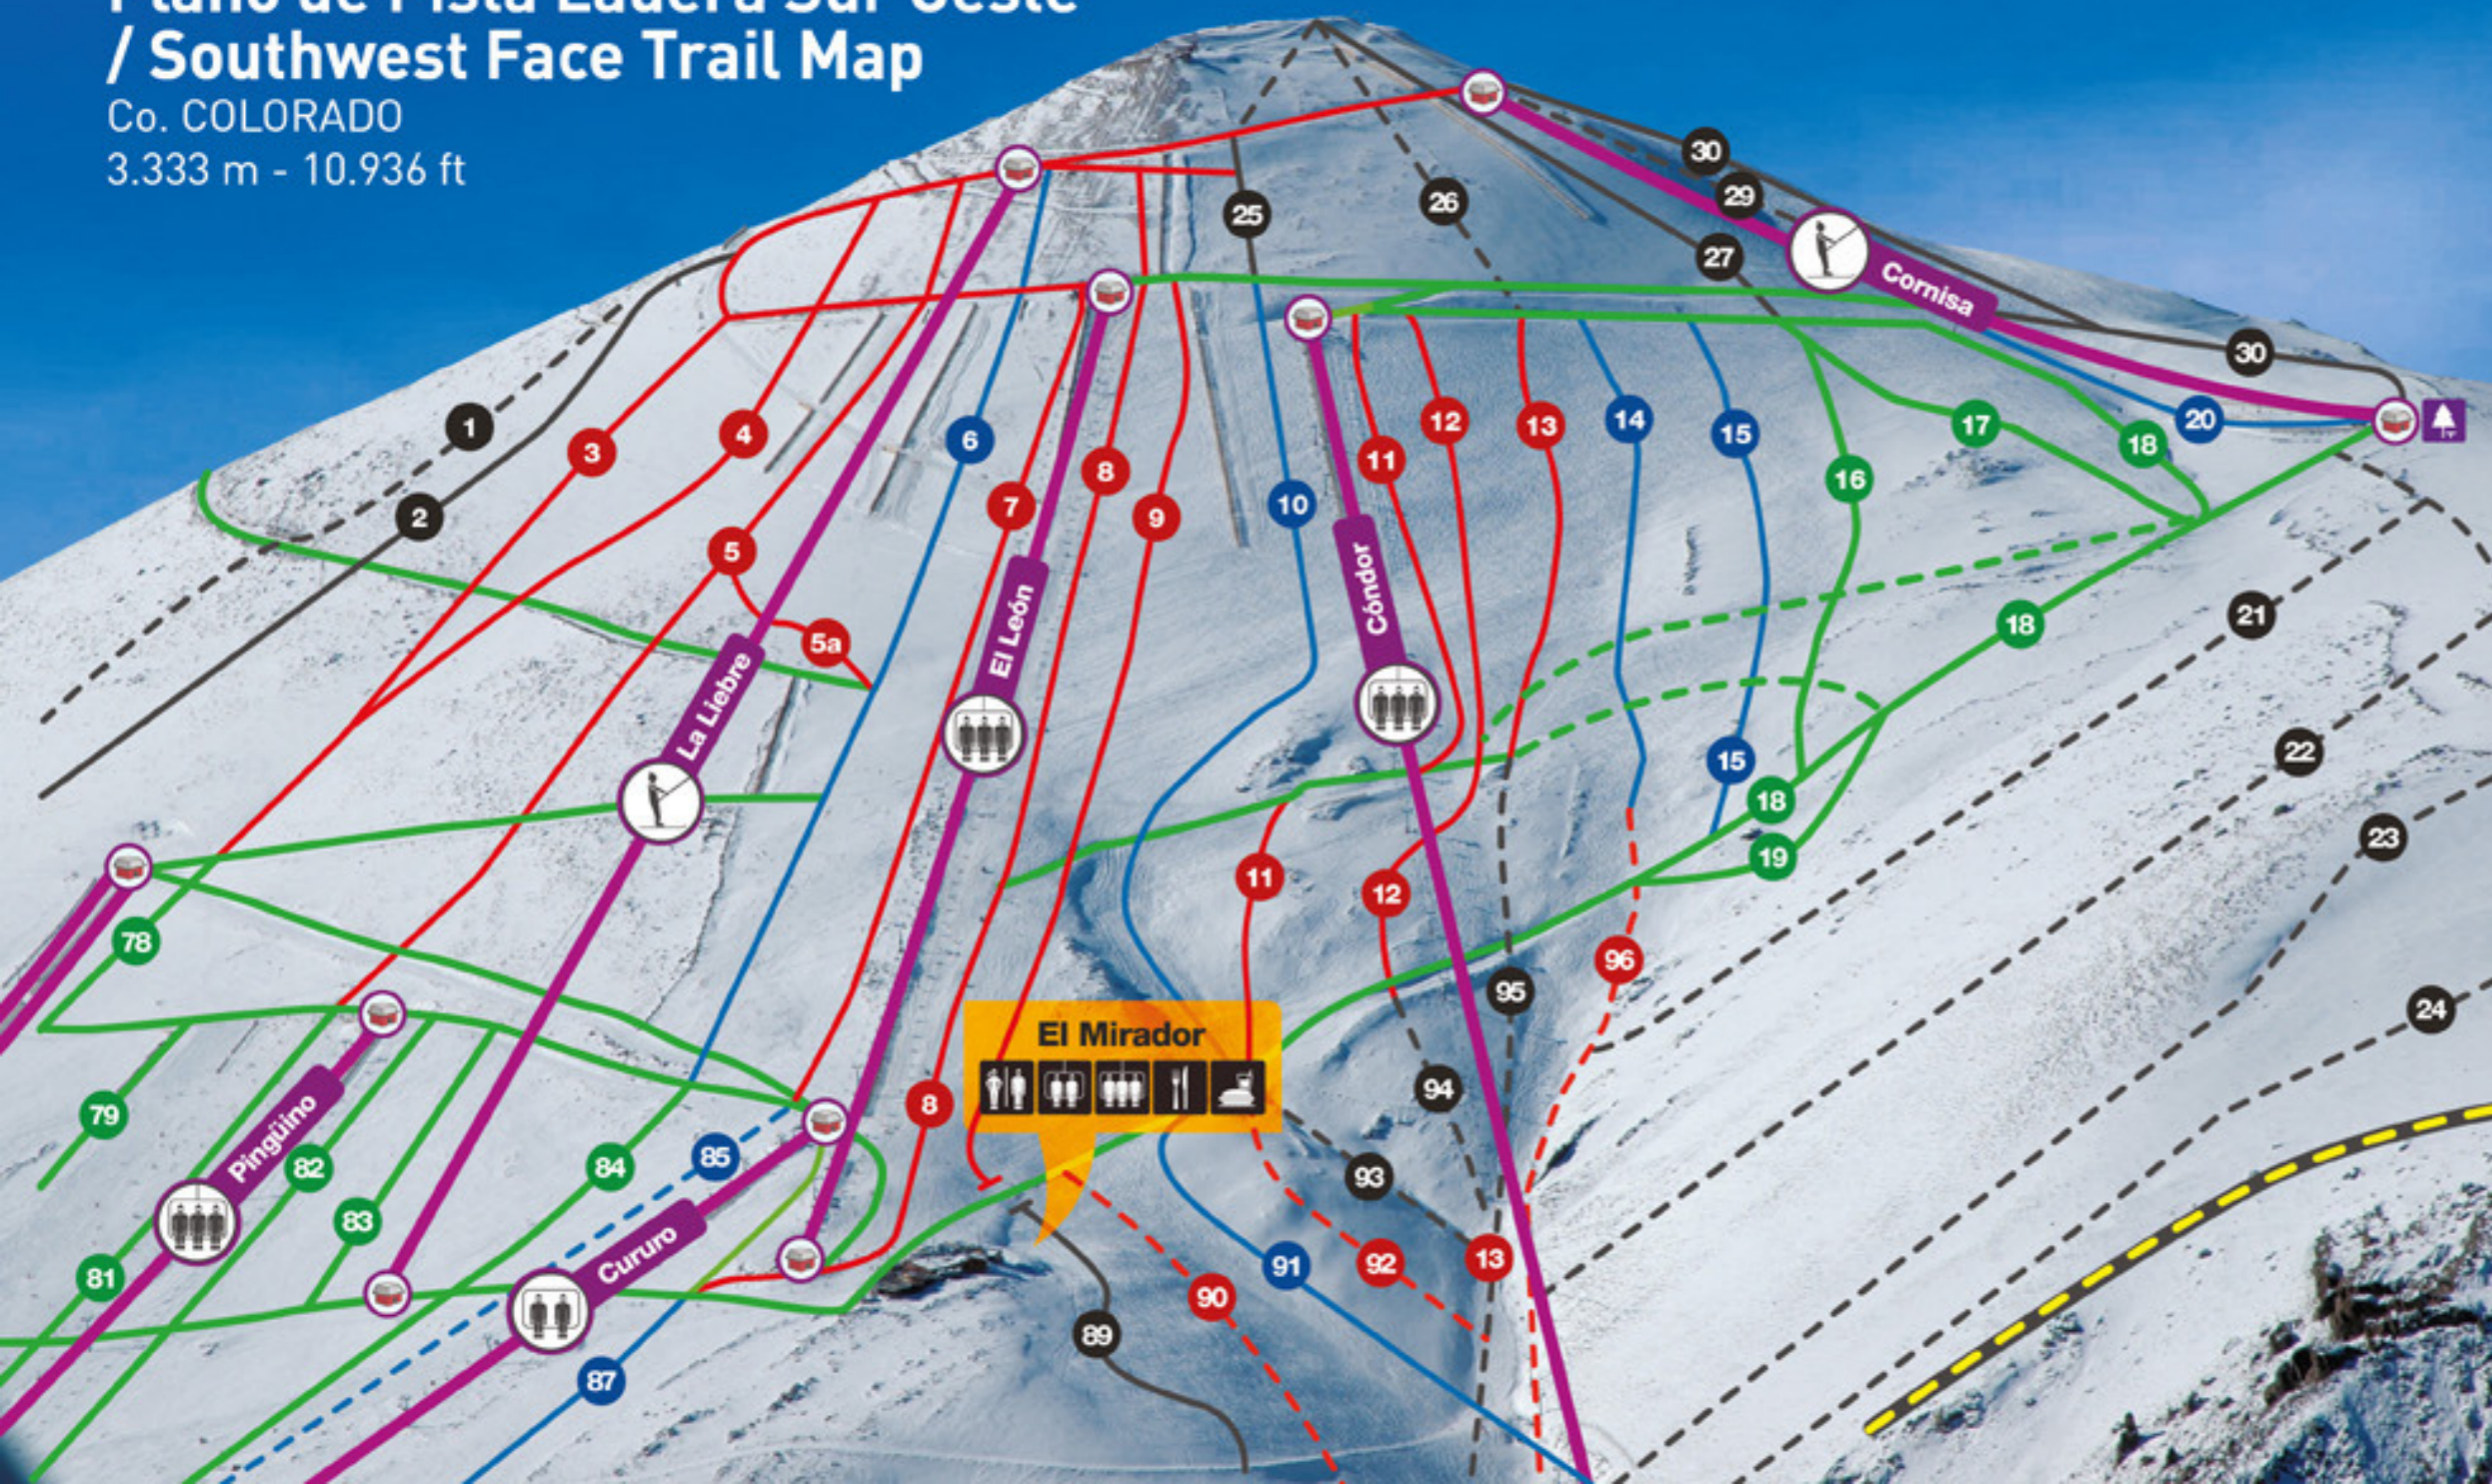

BIENVENIDOS A EL COLORADO

Plano de Pista Ladera Sur Este y Valle Olimpico Trail Map South East and Valle Olímpico Face.

El Valle Olímpico
3.460 m - 11.351 ft

112 PISTAS, EL MEJOR APLANADO, EL MEJOR POWDER EN VALLE OLIMPICO, 2 KM DE SNOWPARK. MÁS ANDARIVELES, MÁS PISTAS, MÁS SKI.

DIFICULTAD PISTAS (SLOPE DIFFICULTY)

- Fácil (verde), para usuarios recién iniciados. / Easy (green), beginner level slopes.
- Mediana (azul), para usuarios de nivel medio. / Intermediate (blue), intermediate level slopes.
- Difícil (rojo), para esquiadores con alto nivel técnico. / Advanced (red), advanced level slopes.
- Sólo expertos (negro). / Experts (black), only for experts.
- Pistas en espejo. / Inverted slopes.
- Límite área esquiable, no cruzar. / No cross, do not cross.
- Circuito Raquetas de Nieve. / Snowshoes Trails.
- Snowpark.

TICKET DE EL COLORADO SERÁ REQUERIDO PARA EL INGRESO A PISTAS.

Plano de Pista Ladera Sur Oeste / Southwest Face Trail Map

Co. COLORADO
3.333 m - 10.936 ft

Plano de Pista Ladera Oeste / West Face Trail Map

Co. COLORADO
3.333 m - 10.936 ft