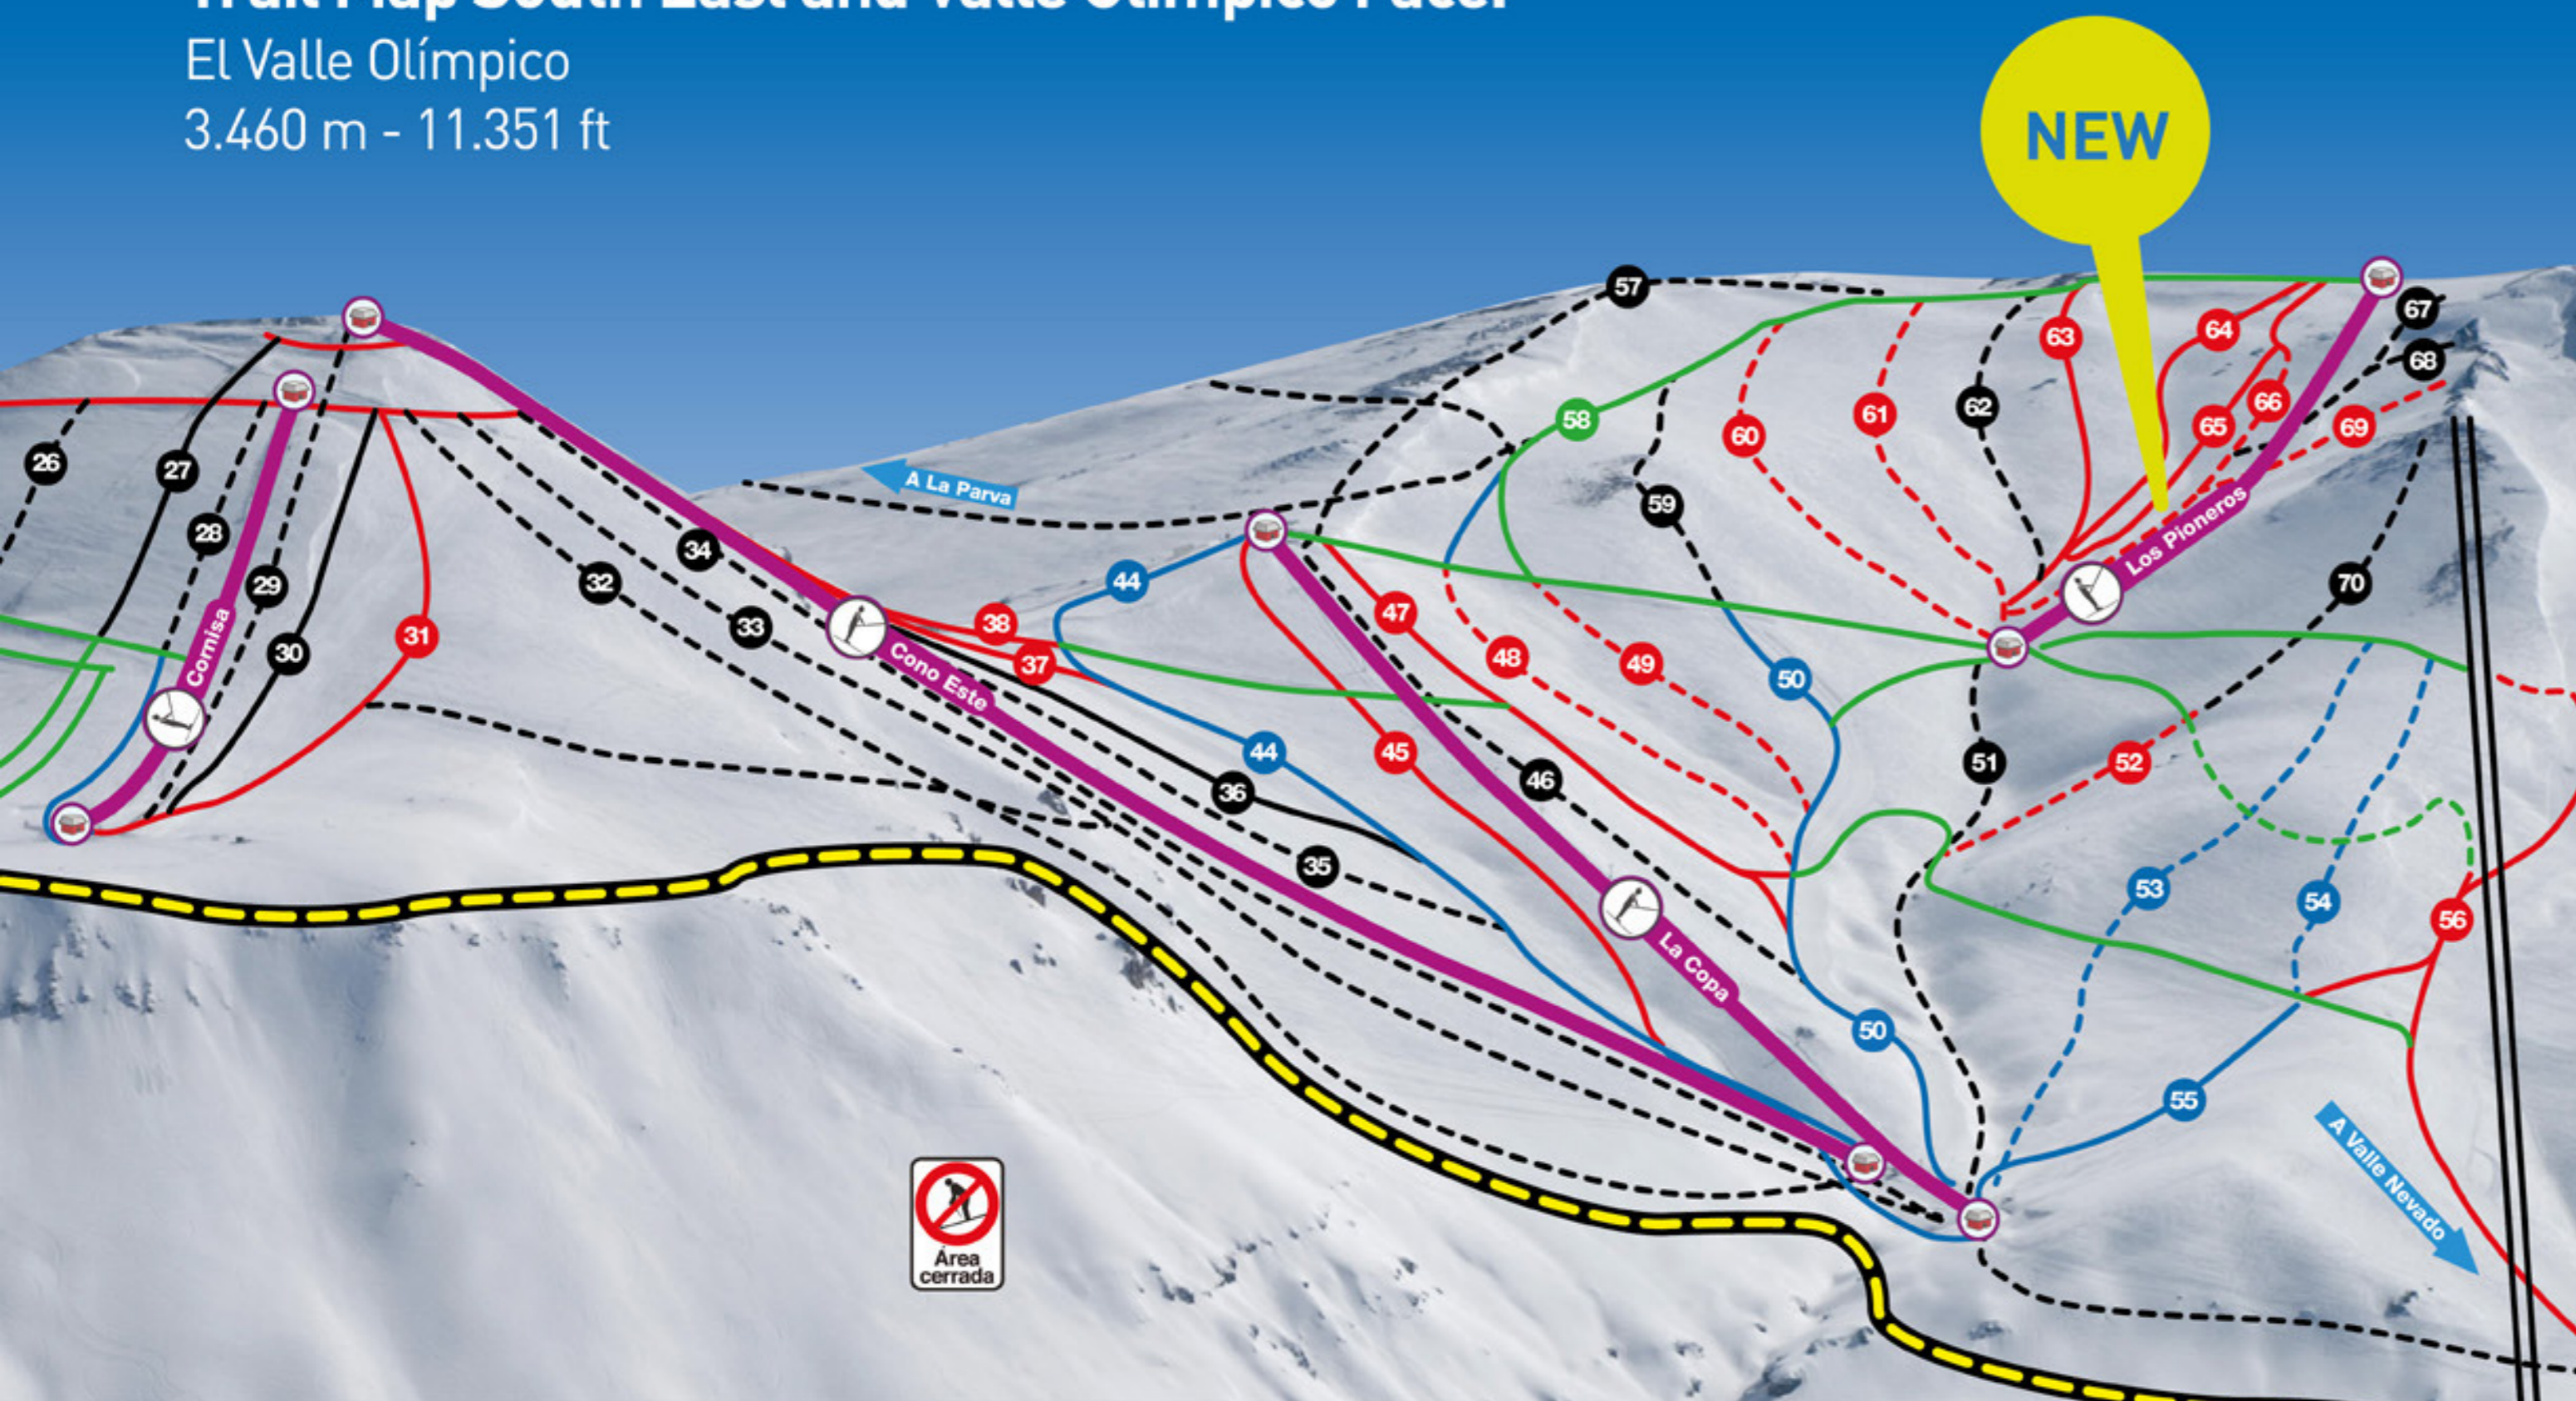

BIENVENIDOS A EL COLORADO

Plano de Pista Ladera Sur Este y Valle Olimpico Trail Map South East and Valle Olímpico Face.

El Valle Olímpico
3.460 m - 11.351 ft

112 PISTAS, EL MEJOR APLANADO, EL MEJOR POWDER EN VALLE OLIMPICO, 2 KM DE SNOWPARK. MÁS ANDARIVELES, MÁS PISTAS, MÁS SKI.

SIMBOLOGÍA (SIGNS)

- Baños / Restrooms
- Baño para Discapacitado / Handicapped Restroom
- Tienda / Store
- Servicio al Cliente / Customer Service
- Escuela de Ski / Ski School
- Mini Escuela de Ski Kids / Kids Ski School
- Wi - Fi
- Restaurante / Restaurant
- Snack
- Juan Valdez Cafe / Juan Valdez Coffee
- Boletería / Ticket Sales
- Lockers / Lockers
- Tubing
- Informaciones / Information

DIFICULTAD PISTAS (SLOPE DIFFICULTY)

- Fácil (verde), para usuarios recién iniciados. / Easy (green), beginner level slopes.
- Mediana (azul), para usuarios de nivel medio. / Intermediate (blue), intermediate level slopes.
- Difícil (rojo), para esquiadores con alto nivel técnico. / Advanced (red), advanced level slopes.
- Sólo expertos (negro). / Experts (black), only for experts.
- Pistas en espejo. / Inverted slopes.
- Límite área esquiable, no cruzar. / No cross, do not cross.
- Circuito Raquetas de Nieve. / Snowshoes Trails.
- Snowpark.

TICKET DE EL COLORADO SERÁ REQUERIDO PARA EL INGRESO A PISTAS.

Plano de Pista Ladera Sur Oeste / Southwest Face Trail Map

Co. COLORADO
3.333 m - 10.936 ft

Plano de Pista Ladera Oeste / West Face Trail Map