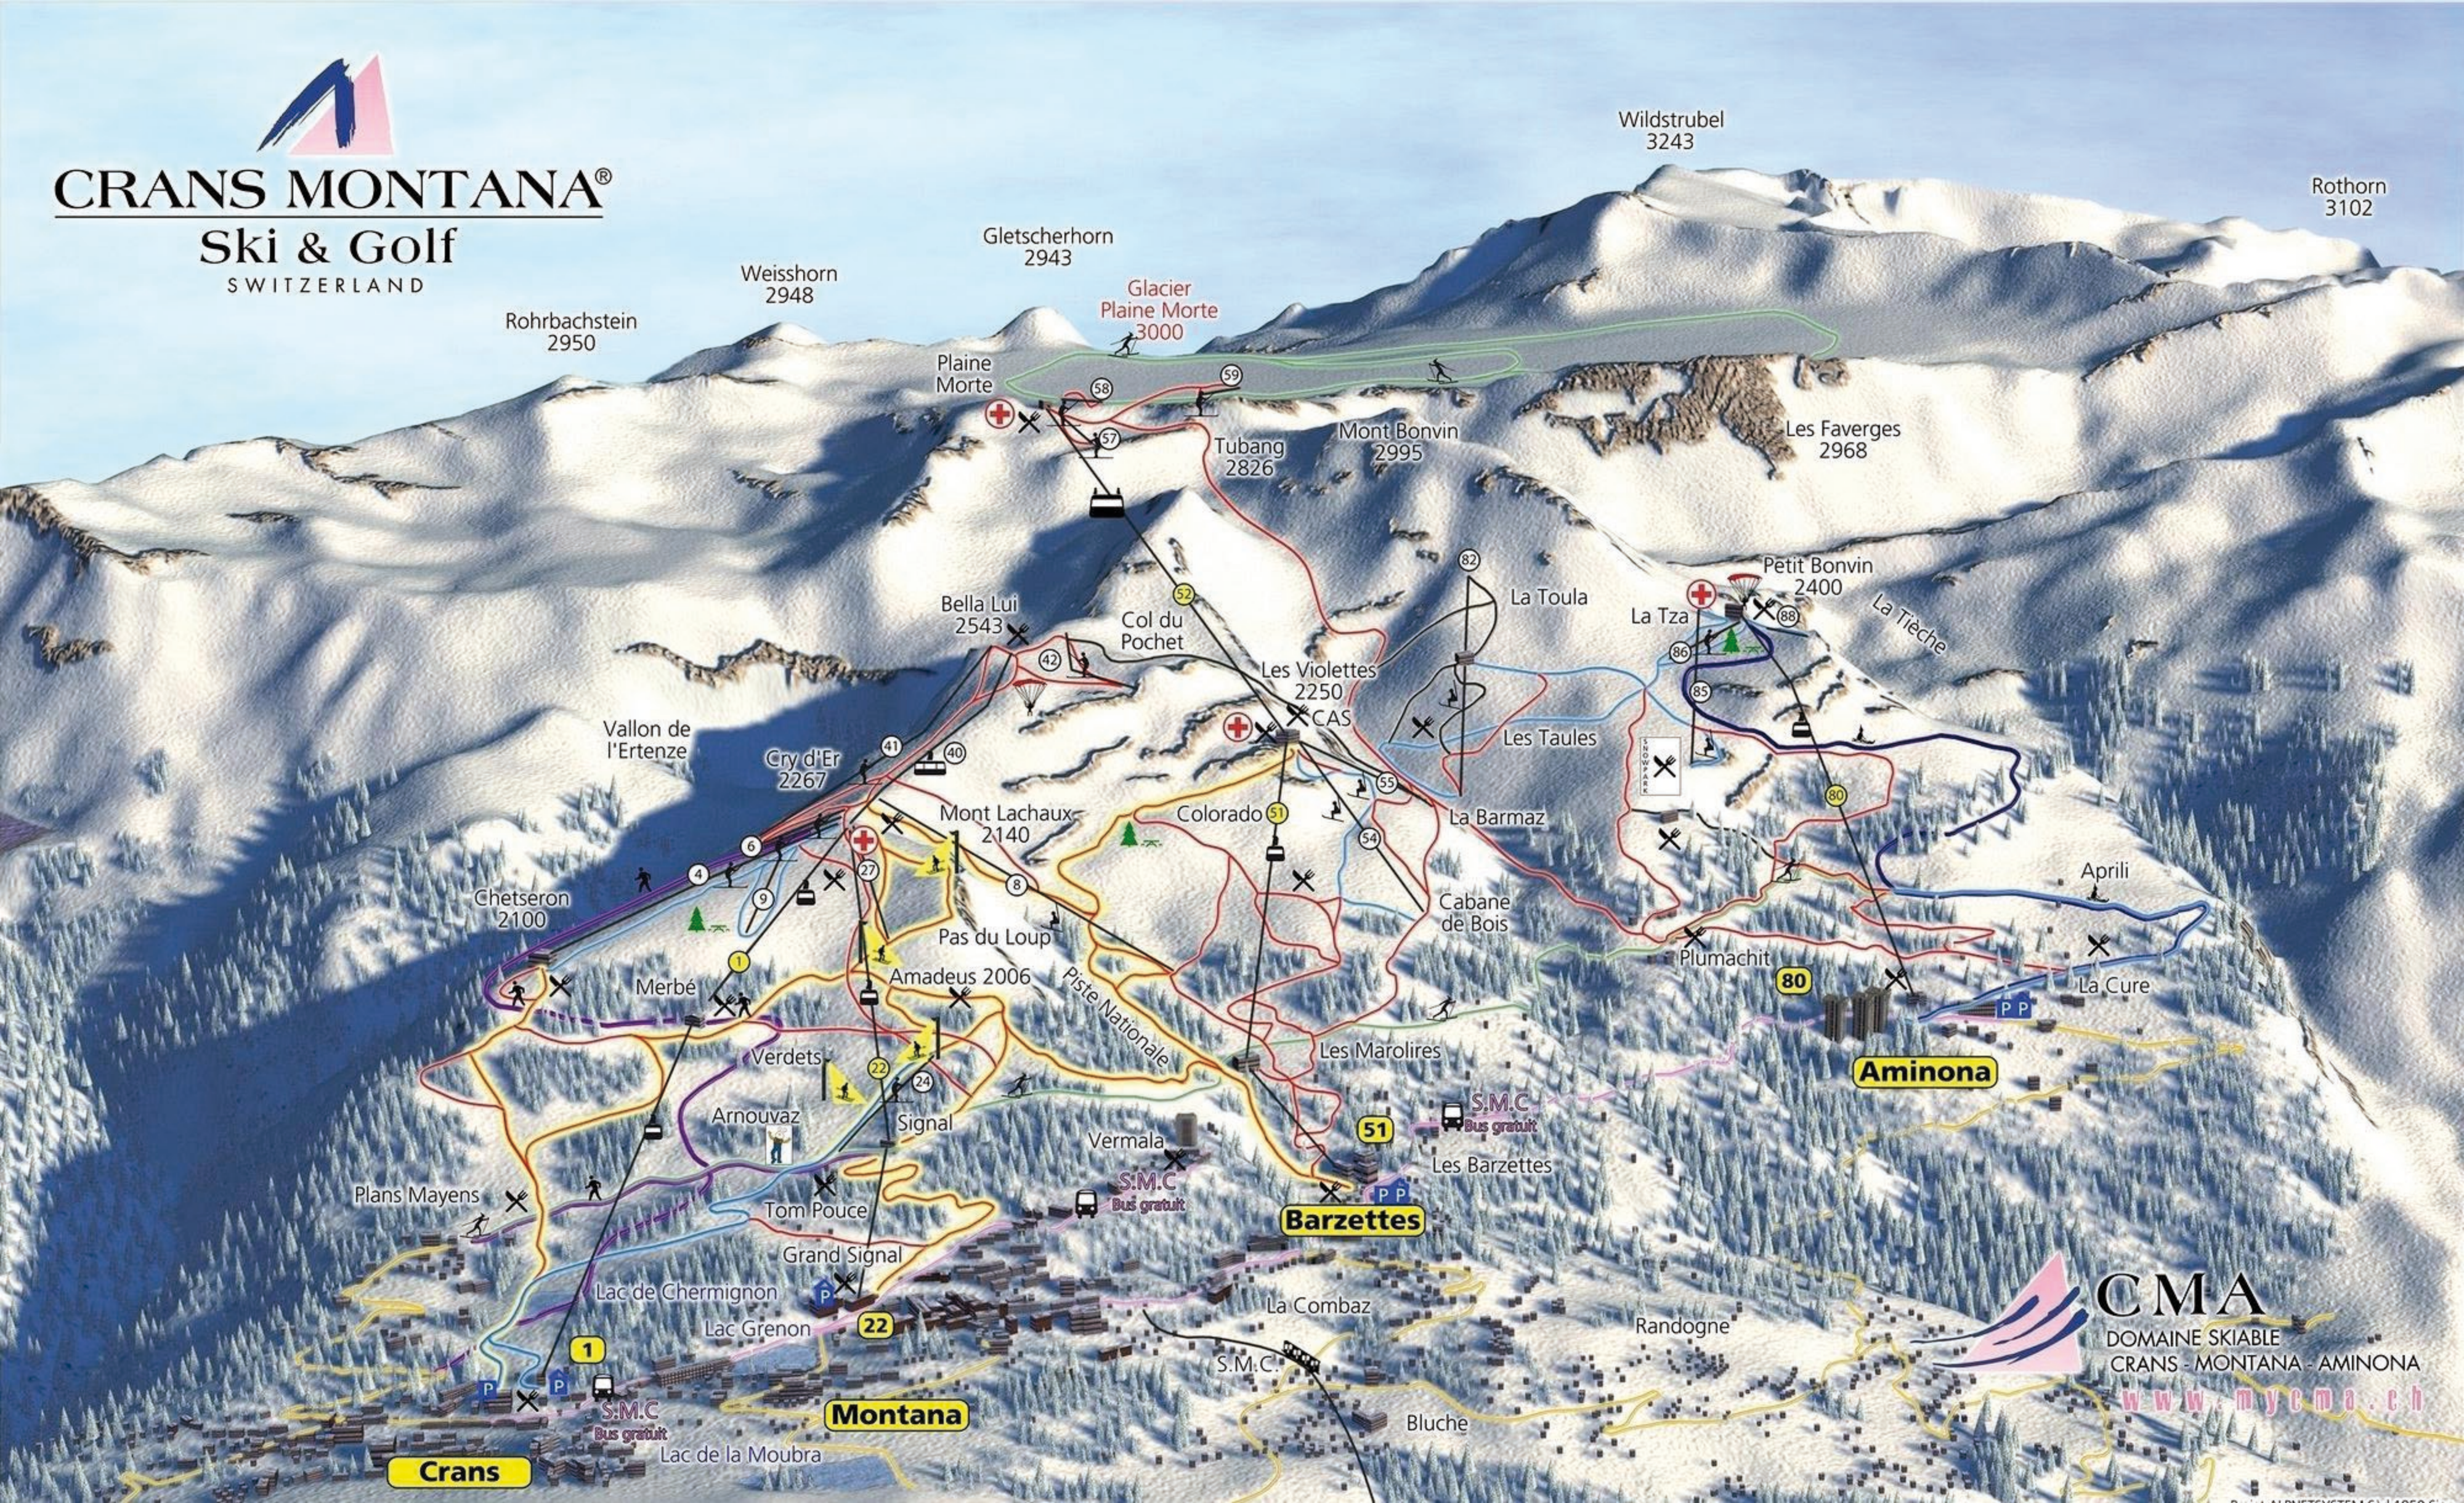

CRANS MONTANA®

Ski & Golf

SWITZERLAND

Wildstrubel
3243

Rothorn
3102

Rohrbachstein
2950

Weisshorn
2948

Gletscherhorn
2943

Glacier
Plaine Morte
3000

Plaine Morte

Tubang
2826

Mont Bonvin
2995

Les Faverges
2968

Bella Lui
2543

Col du Pochet

Les Violettes
2250

La Toula

La Tza

Petit Bonvin
2400

Vallon de
l'Ertenze

Cry d'Er
2267

Mont Lachaux
2140

Colorado

La Barmaz

Chetseron
2100

Merbé

Pas du Loup

Amadeus 2006

Piste Nationale

Les Marolires

Cabane de Bois

Plumachit