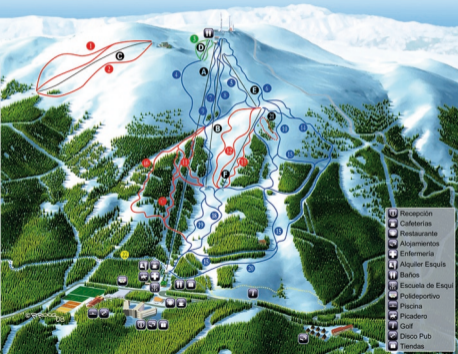

- Os Corzos 1
- Os Corzos 2
- Xeixo
- Charrelas
- Fontefría
- Das Antenas
- Xabarin
- Paso Perdices
- Regato
- Bello
- Cuchara
- Pluviómetro
- Pluviómetro 2
- Manolo
- Refugio
- Das Raposas
- Lusitania
- Barbeirón
- Do Río
- Das Lebres
- Snow Park
- Fondo
- Ts. Manzaneda
- Ts. da Fontefría
- Tq. Os Corzos
- Tq. O Xeixo
- Tq. Fontefría
- Tq. Pluviómetro

- Recepción
- Cafeterías
- Restaurante
- Alxamamentos
- Enfermería
- Alquiler Esquís
- Baños
- Escuela de Esquí
- Polideportivo
- Piscina
- Picadero
- Golf
- Disco Pub
- Tiendas