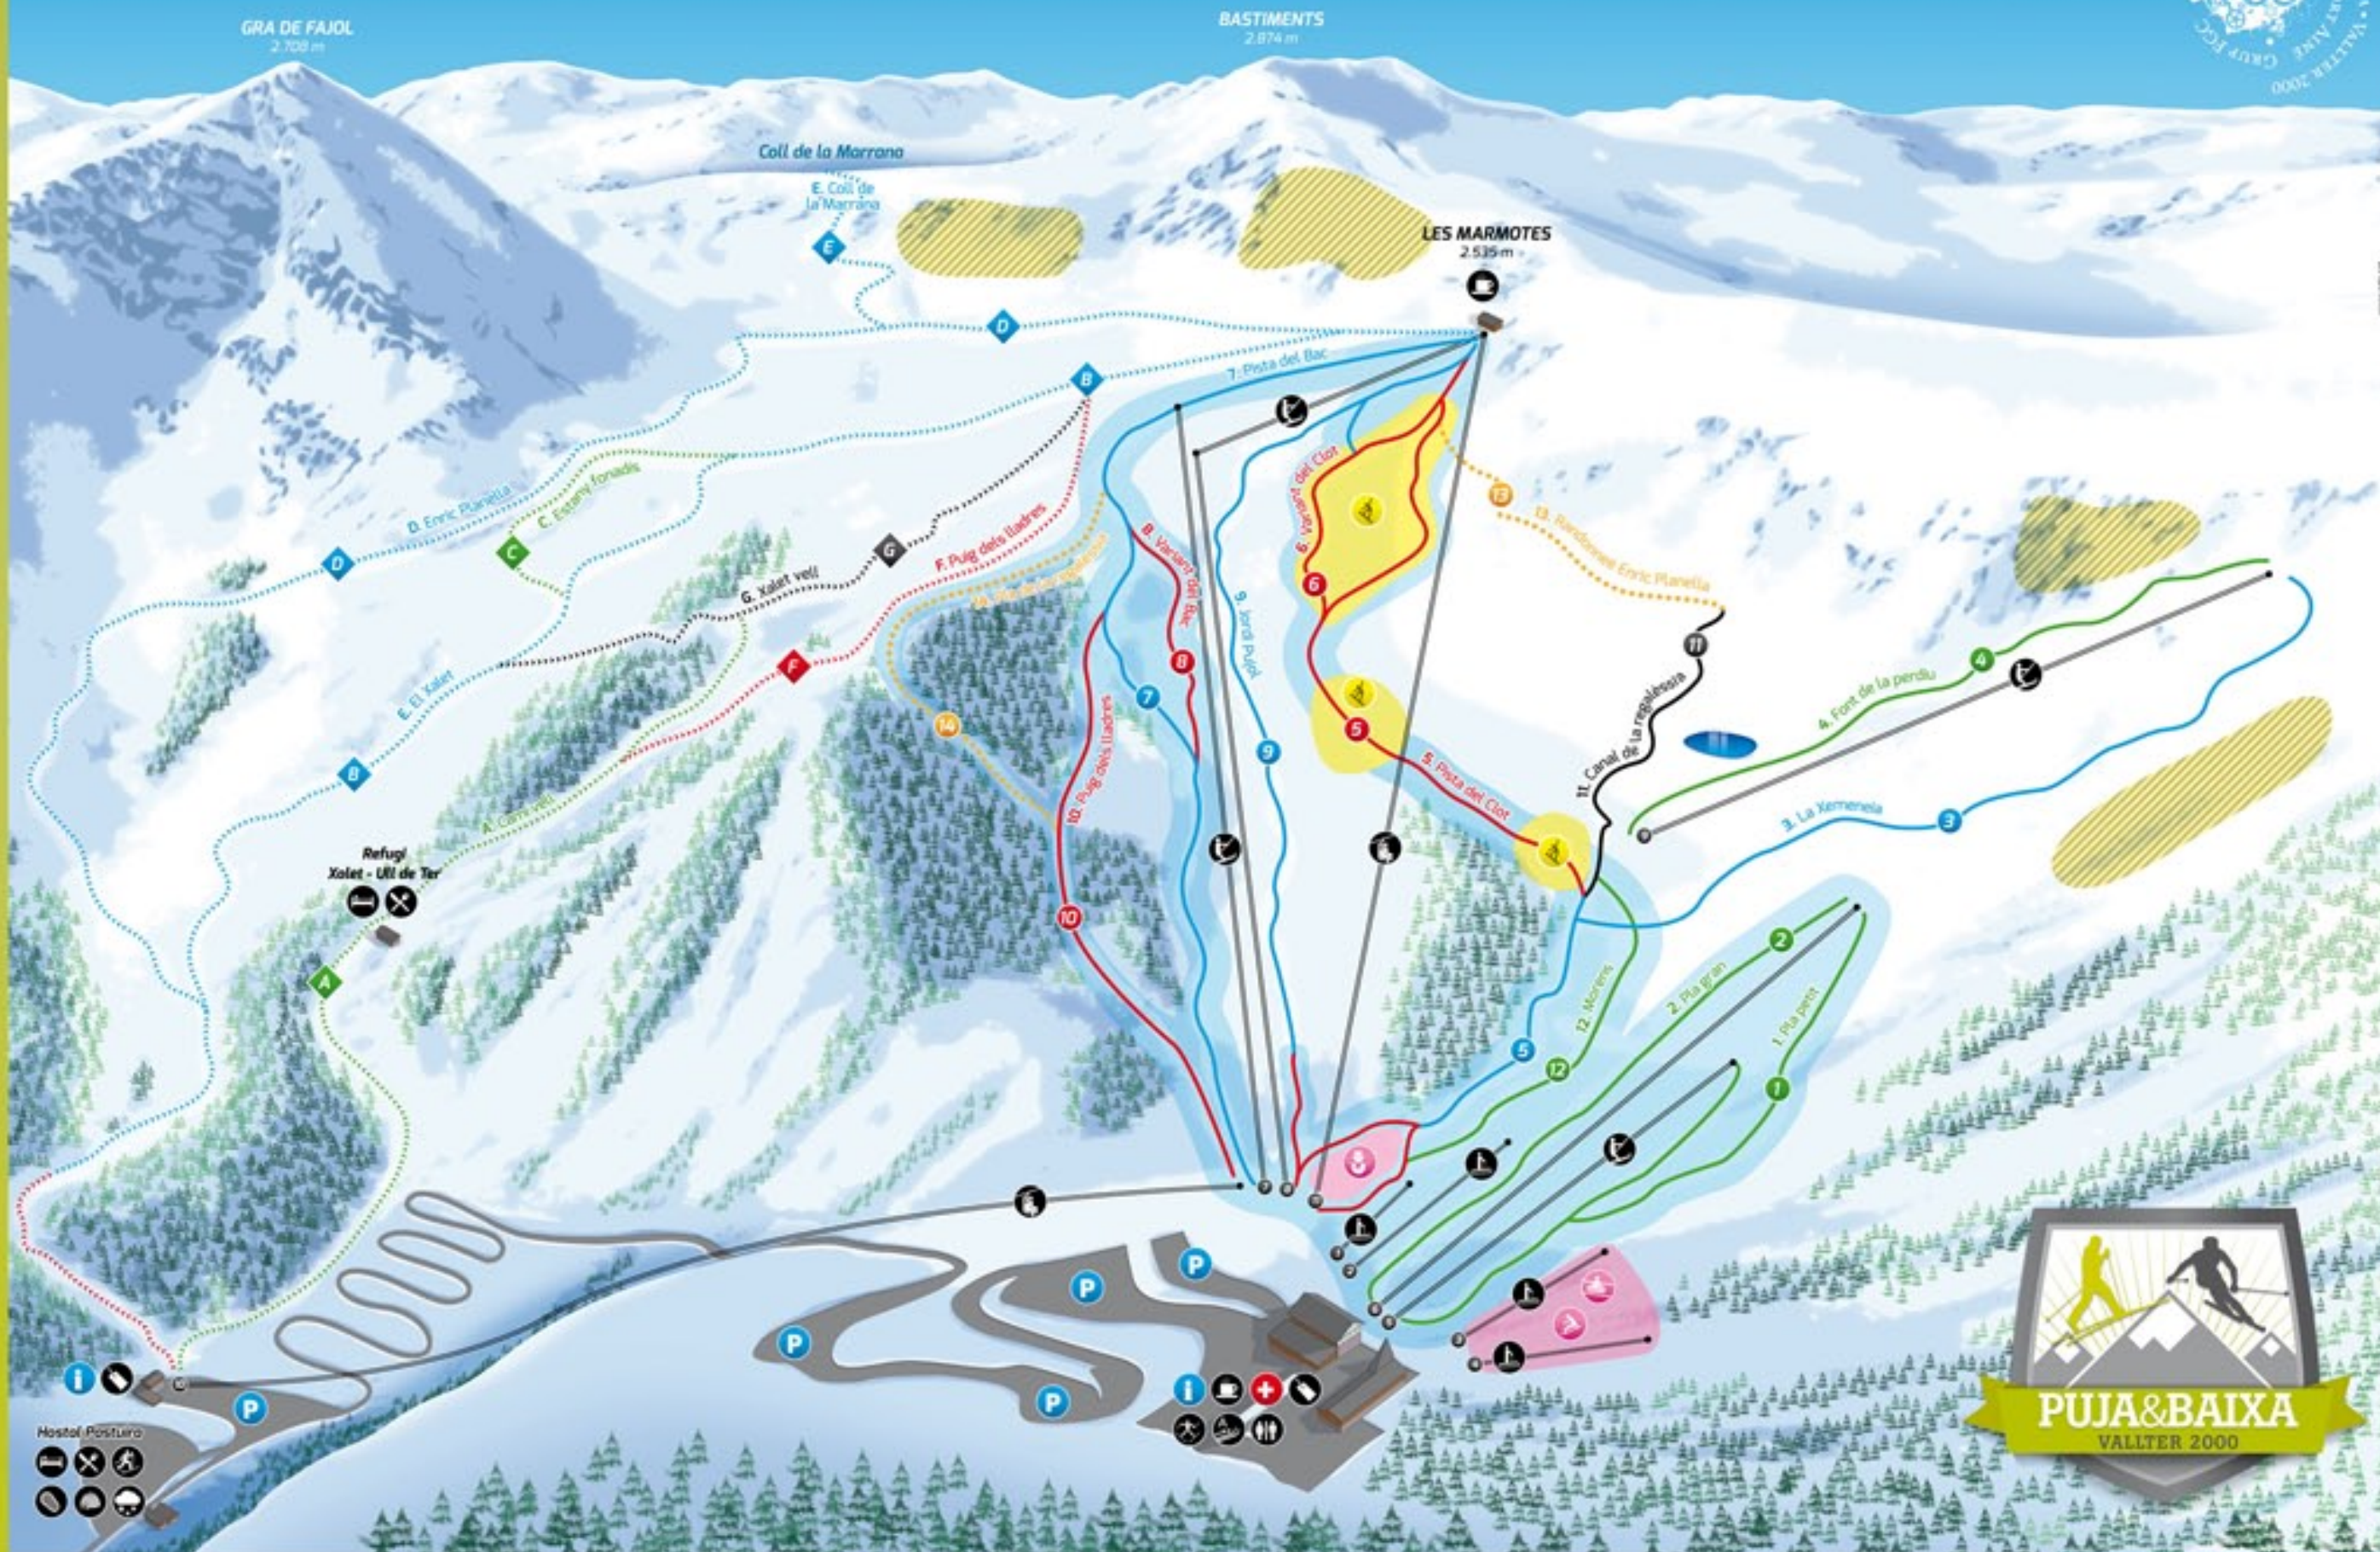

MUNTANYA

ESQUÍ DE MUNTANYA · RAQUETES · CAMP DE NEU

ESQUÍ

ESQUÍ · SNOWBOARD · TRINEUS · TUBBYS

CARACTERÍSTIQUES PISTES

PISTES D'ESQUÍ DE MUNTANYA

Nº PISTA	DESNIVELL (metres)	LONGITUD (metres)
1. CAM VELL	335	2.200
2. EL XALET	585	2.600
3. ESTANY FONADIS	35	300
4. ENRIC PLANELLA	585	3100
5. COLL DE LA MARRANA	180	1.100
6. PUIG DELS LLADRES	200	750
7. XALET VELL	100	400
TOTAL ÀREA ESQUIABLE		10.450

ACTIVITATS

Senyalització d'allaus

CARACTERÍSTIQUES PISTES

PISTES ESQUÍ ALPI - SNOWBOARD

Nº PISTA	DESNIVELL (metres)	LONGITUD (metres)
1. PLA PETIT	25	300
2. PLA GRAN	75	500
3. LA XEMENEA	182	750
4. FONT DE LA PERDU	182	700
5. PISTA DEL CLOT (Estad)	335	1.900
6. VARIANT DEL CLOT	75	500
7. PISTA DEL BAC	335	1.950
8. VARIANT DEL BAC	90	400
9. JORDI PUIG	335	2.000
10. PUIG DELS LLADRES	188	750
11. CANAL DE LA REGALESSA	250	300
12. MORENS	25	280
TOTAL ÀREA ESQUIABLE		10.330

FREERIDE

1. RANDONNÉ ENRIC PLANELLA	585	3.100
2. PLA DE LA REGALESSA	150	300
TOTAL ÀREA ESQUIABLE		3.400

SNOWPARK

1. SLOPE STYLE ESTADI	335	1.900
-----------------------	-----	-------

PARC LÚDIC

1. Trineus		
2. Tubbys		
3. Jardi de neu		

SERVEIS

REMUNTADORS

1. TELECORDA L'ISARD Desnivell 4 m / Longitud 40 m	3. CINTA L'ISARD Desnivell 8 m / Longitud 70 m	5. TQ MORENS I Desnivell 40 m / Longitud 268 m	7. TQ BAC BARQUINS I Desnivell 275 m / Longitud 1.300 m	9. TQ XEMENEA Desnivell 180 m / Longitud 634 m	11. TS JORDI PUIG PLANELLA Desnivell 334 m / Longitud 935 m
2. CINTA MORENS Desnivell 10 m / Longitud 135 m	4. CINTA MARMOTA Desnivell 10 m / Longitud 90 m	6. TQ MORENS II Desnivell 90 m / Longitud 502 m	8. TQ BAC BARQUINS II Desnivell 338 m / Longitud 1.600 m	10. TS ENRIC PLANELLA Desnivell 148 m / Longitud 554 m	